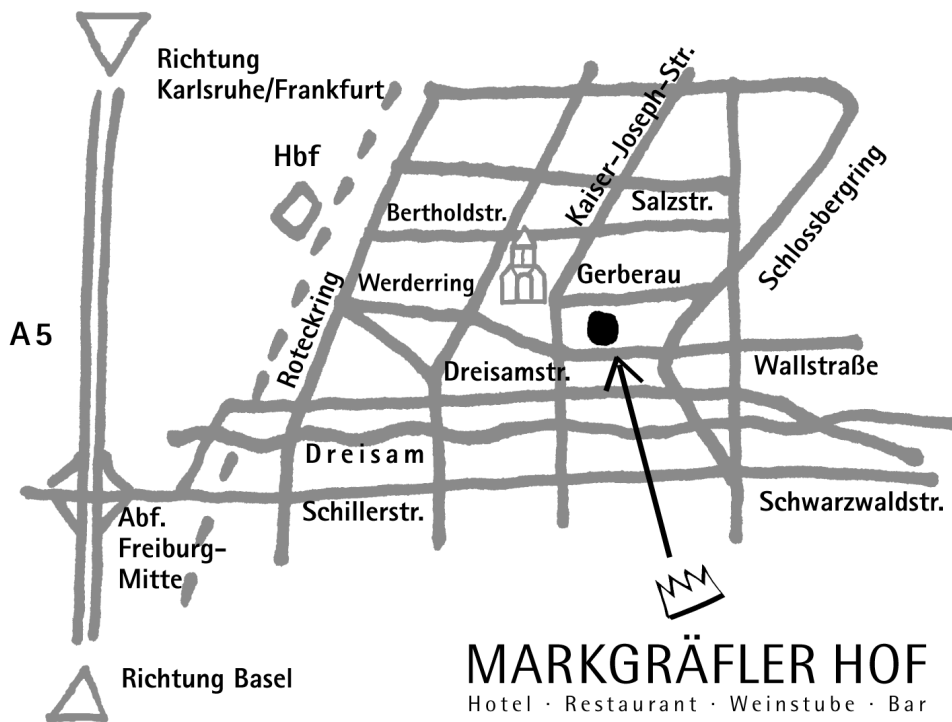

IHR WEG ZU UNS

Hotel Markgräfler Hof

Gerberau 22
D 79098 Freiburg
Tel. +49 761 32540
Fax +49 761 2964949
info@markgraeflerhof.de
www.markgraeflerhof.de

So finden Sie uns:

Autobahnabfahrt Freiburg Mitte, Richtung Stadtmitte, 2. Ampel links abbiegen, geradeaus in die Fußgängerzone bis zum Martinstor. Vor dem Tor rechts in die Gerberau.

Parken:

Hoteleigene Plätze in der Garage am benachbarten Augustiner-Platz oder in der wenige Minuten entfernten Schlossberggarage.

Öffnungszeiten:

Unser Hotel ist ganzjährig geöffnet.

How to find us:

Take the exit "Freiburger Mitte" in the direction "Stadtmitte". Turn left at the second lights and keep on driving into the pedestrian zone. Before you reach "Martinstor", turn right into "Gerberau".

Parking:

Hotel parking in a garage at the adjacent "Augustiner-Platz" or at the "Schlossberg" Garage just a few minutes away.

Business hours:

Our hotel is open all year round.

Vous nous trouverez ainsi:

Prendre la sortie d'autoroute «Freiburg Mitte» en direction du centre-ville (Stadtmitte), ensuite tourner au deuxième feu à gauche, continuer tout droit dans la zone piétonnière jusqu'au «Martinstor». Devant celle-ci prendre à droite la «Gerberau».